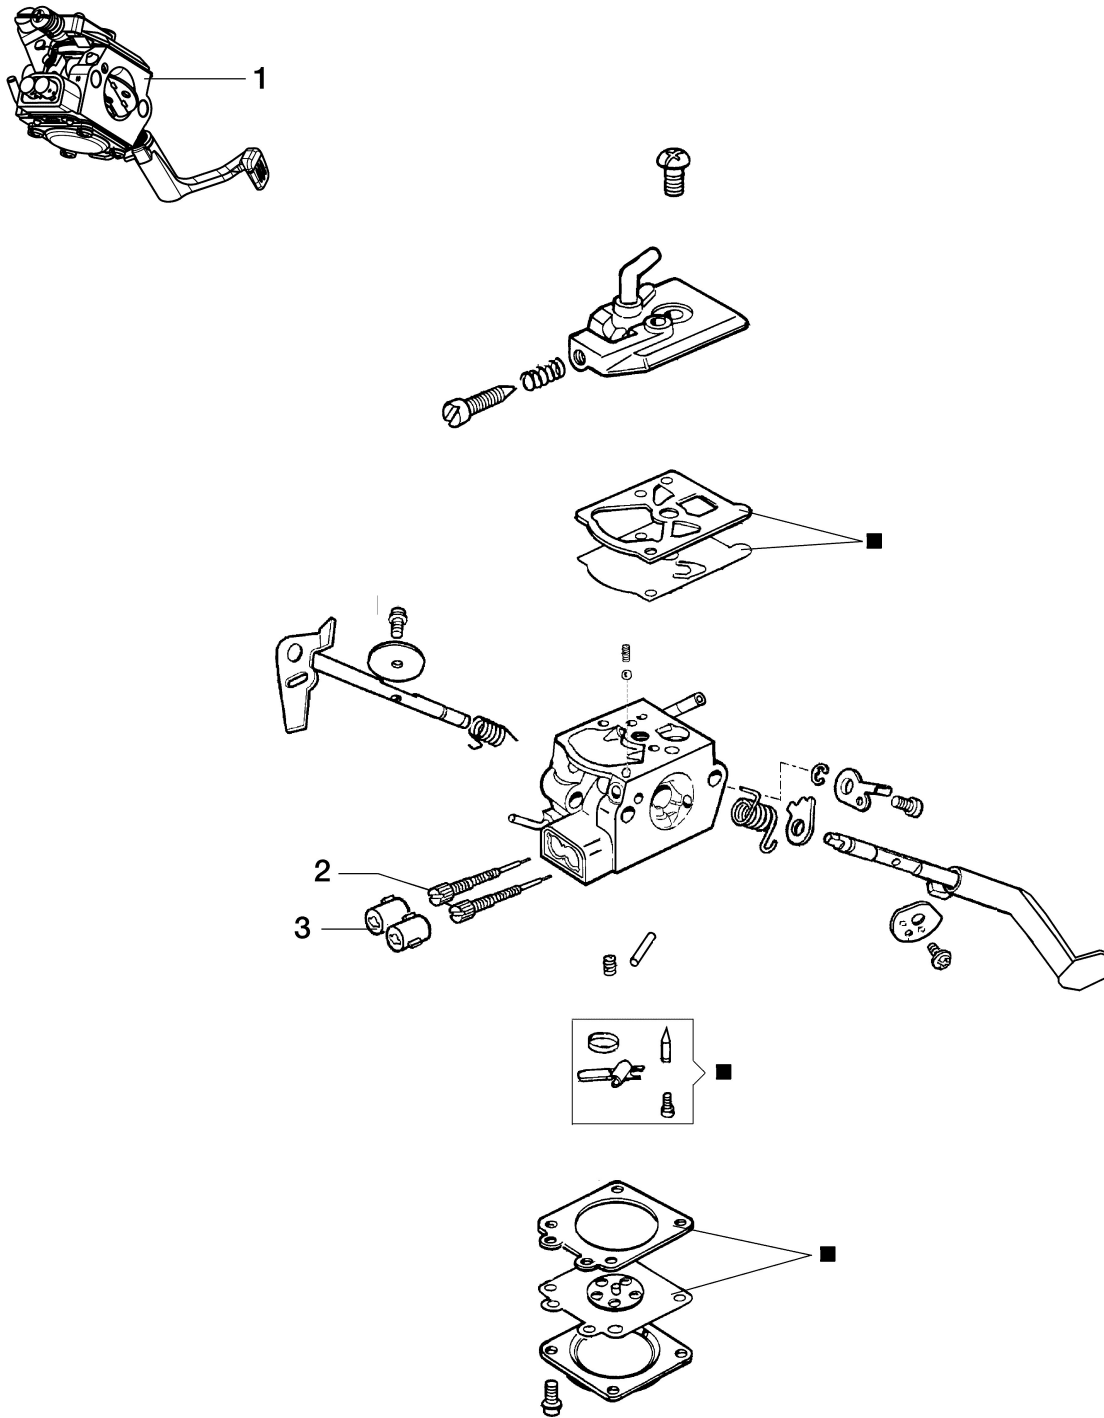

Illustration Transmission

Illustration Transmission

Ref.Nu	Qty	Part number	Description	Validity from	Validity till	Notes	Bulletin
1	4	3891038R	Screw				
2	1	61370052R	Clamp				
3	1	61370259	Handle				
4	5	3893060R	Screw				
5	1	61370043R	Lever				
6	1	61370260	Lever group				
7	1	61370044AR	Throttle lever				
8	1	61370198R	Spacer				
9	1	4162154B	Knob				
10	1	61290011R	Tube Ø24				
11	1	61170075R	Drive shaft				
12	1	61370270A	Complete handle				
13	1	61370032AR	Cable				
14	1	61370220AR	Throttle cable				
15	1	4160463AR	Single harness				
16	1	61370211R	Tool kit				
17	1	61370609	Labels kit				
18	1	61370134AR	Band				
19	1	3914003R	Nut				
20	1	3891053R	Screw				

Illustration Hedgetrimmers

Ref.Nu	Qty	Part number	Description	Validity from	Validity till	Notes	Bulletin
1	1	3901061R	Screw				
2	1	3918007R	Washer				
3	1	58050016	Spring				
4	1	58050018	Handle				
5	3	3901062R	Screw				
6	1	3025026	Ring				
7	1	3024009R	Ring				
8	1	3035046AR	Bearing				
9	1	3034023AR	Bearing				
10	1	58050048R	Half case				
11	1	3901060	Screw				
12	1	3802003	Screw				
13	1	3901016	Screw				
14	1	58050005	Disk				
15	2	3037007	Bearing				
16	1	58050058A	Bevel gear set				
17	1	3024006R	Snap ring				
18	1	58050014R	Bushing				
19	1	58050015	Spring				
20	1	58050017R	Pipe				
21	2	61040071R	Cap				
22	1	3067006R	Bushing				
23	1	58052016R	Gear housing				
24	2	58040057R	Plate				
25	2	58040227AR	Connecting rod				
26	1	58050004R	Gasket				
27	2	3801057R	Screw				
28	1	3024008R	Snap ring				
29	1	58050011AR	Sprocket				
30	1	3025020	Snap ring				
31	2	3035009AR	Bearing				
32	1	008200282R	O-ring				
33	1	58050012	Pipe				
34	1	58052015R	Cover				
35	1	58040101R	Chain sprocket				
36	4	3980014R	Nut				
37	1	61370464R	Guard				EI6-10/14
38	2	58050021R	Blade				
39	1	58050013AR	Pin				
40	1	58040077AR	Gasket				
41	6	58040051R	Spacer				